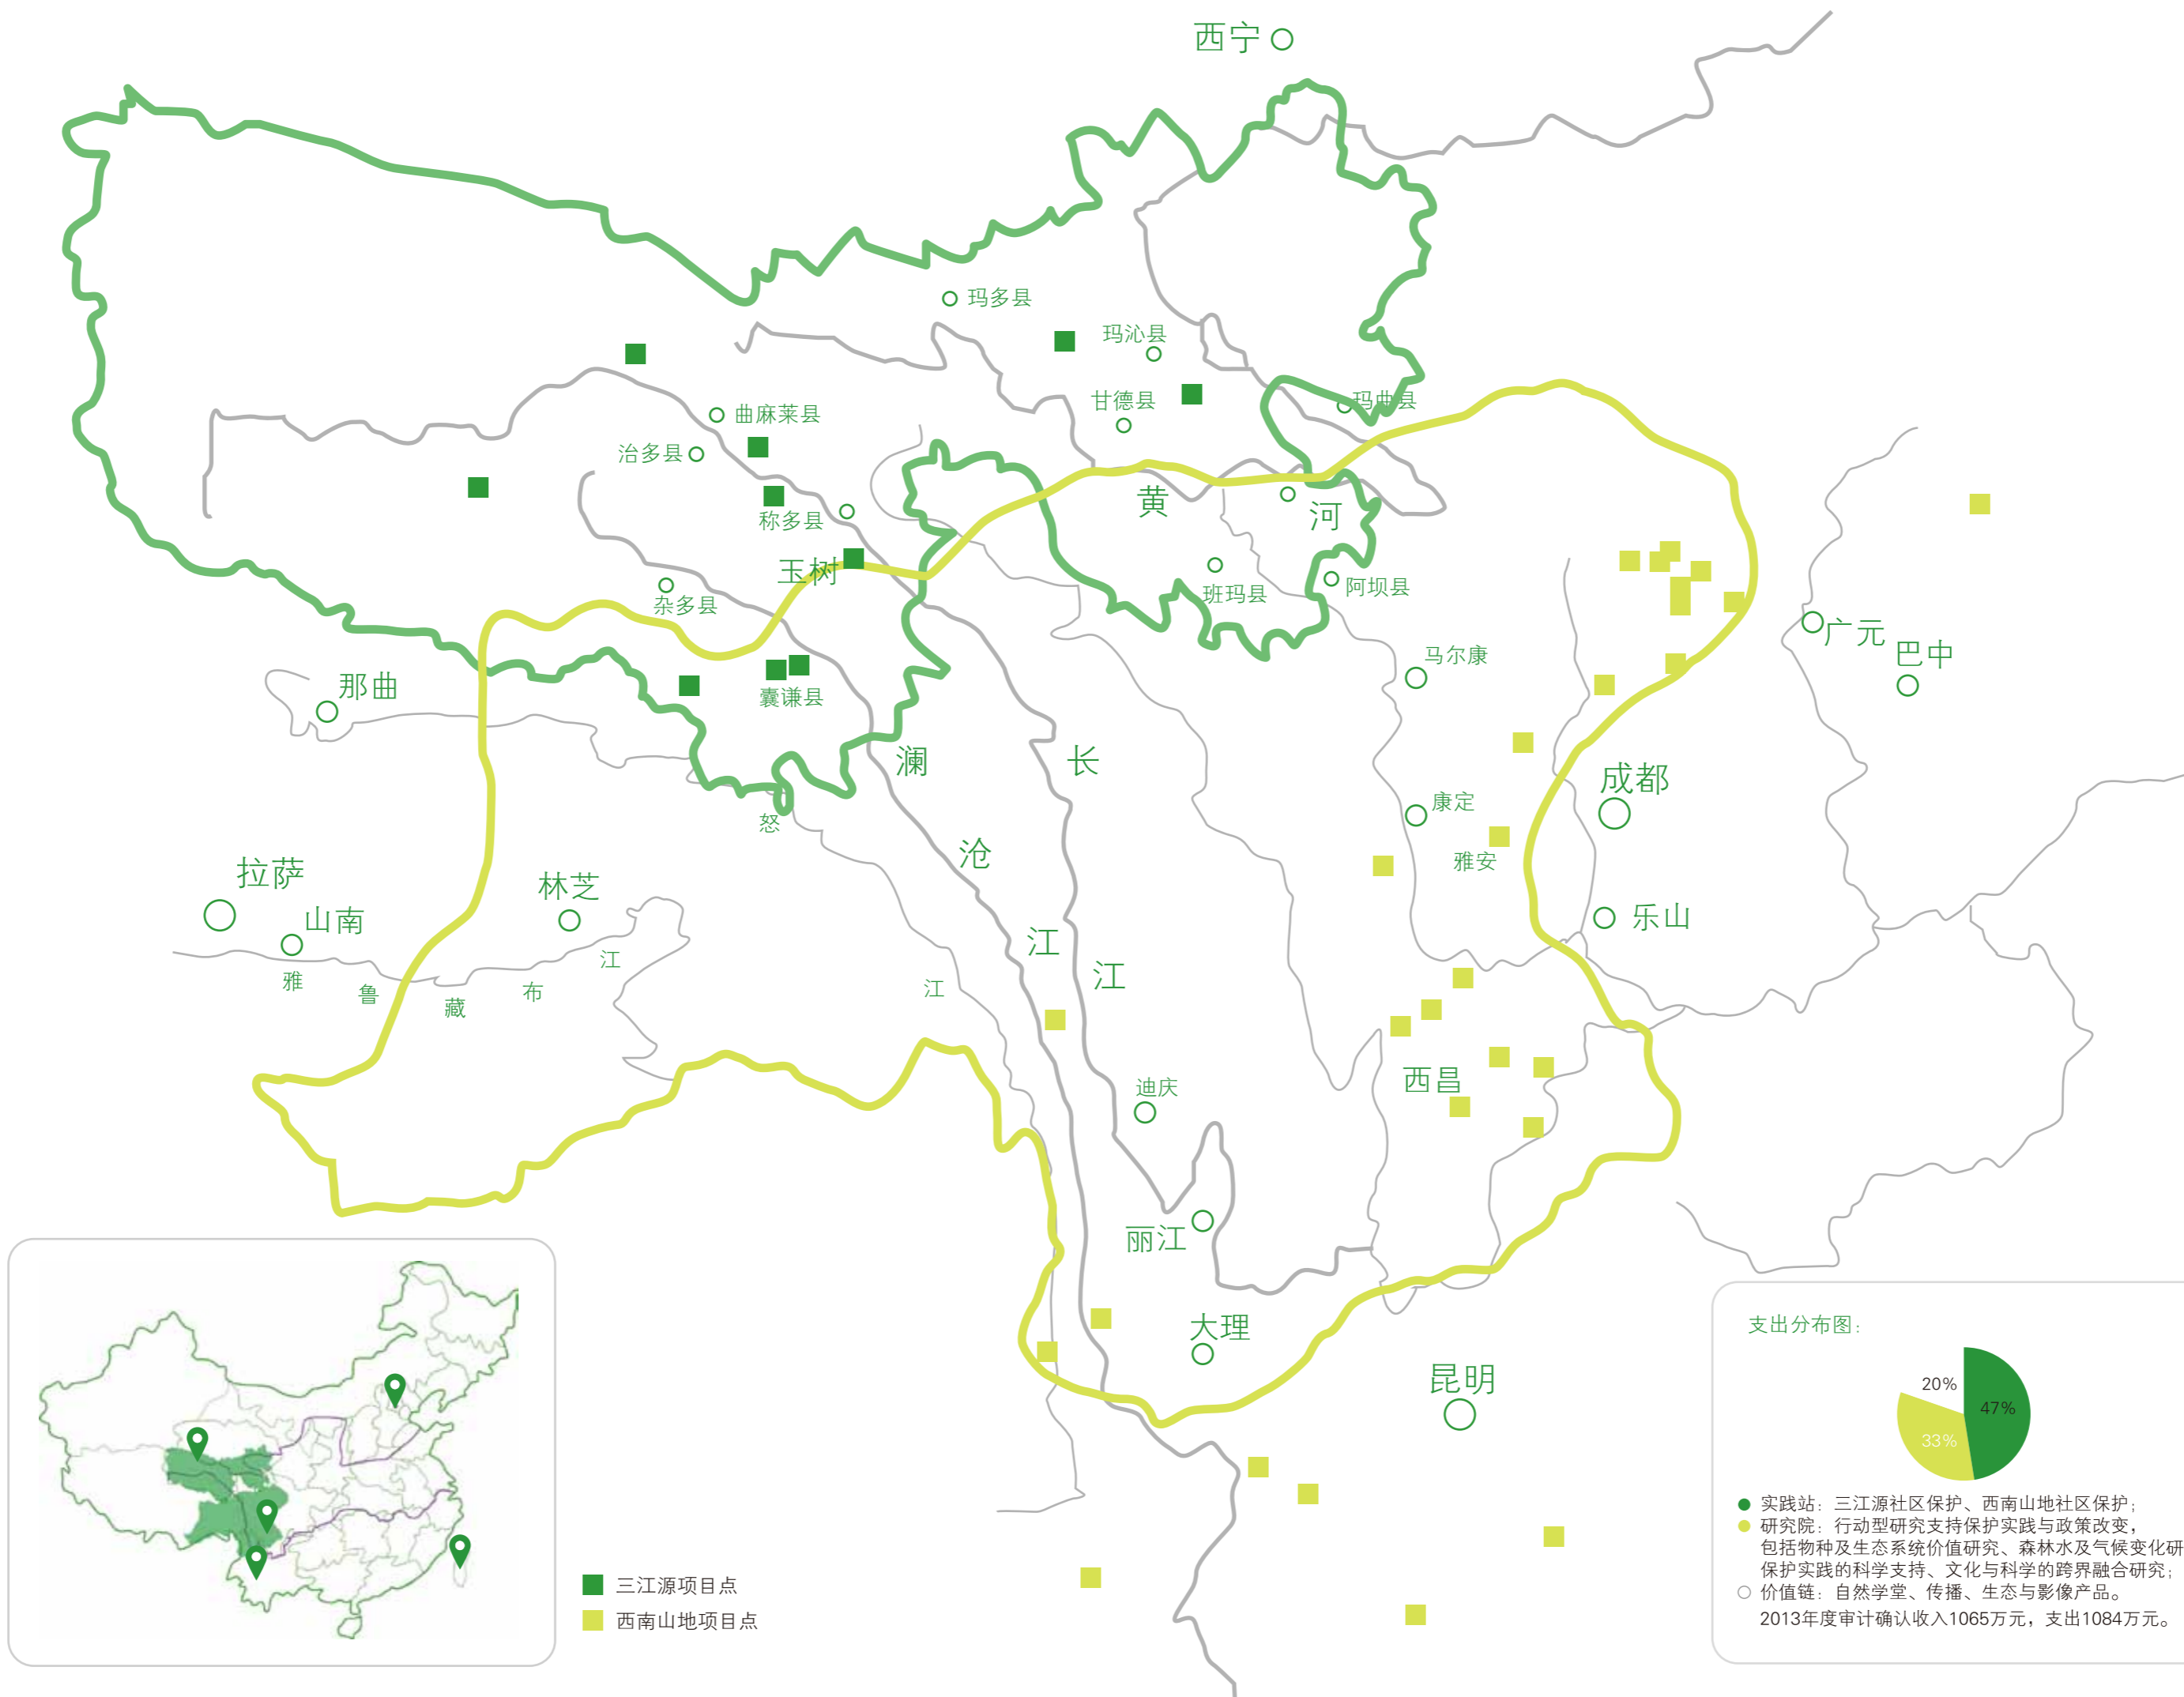

森林与水为应对云南连续三年的极端气候 - 干旱，引水思源项目继续基于生态系统的气候适应方案，为云南黄连山、高黎贡山、云龙天池三个国家级自然保护区内或周边3个社区提供清洁饮水，包括植树、保护河堤及垃圾处理等，受益人数约4095人。

三江源 中华水塔

支持在地守护者，孵化村民自发的保护组织6个，开展培训200人次，保护超过6000平方公里草原。在三江源9片区域开展监测，114台红外相机覆盖1300平方公里的雪豹关键栖息地，由当地社区监测雪豹、棕熊等15个物种。完成第二年三江源生物多样性快速调查（黄河源），共记录拍摄555个物种；发表雪豹科研论文1篇、雪豹保护政策报告1份。参与起草《三江源保护条例》，组织第三期三江源论坛“三江源的新希望：生态环境保护建设与法制保障”研讨会，保护条例成稿已提交青海省政府。对吉美竖赞职校、囊谦县等地共32名学员开展“乡村之眼”影像培训，完成13部社区影像作品。部分影片已在全国主流媒体上播放。举办首届乡村之眼论坛，逾千观众参与。我们的工作表明：

- 三江源拥有雪豹最大最完整适宜的栖息地；对全球雪豹保护具有重要意义；
- 保护以农牧民为主体，可行且最有效；
- 基于科学、社区参与的保护模式应成为三江源生态保护政策和立法的新起点。

年保玉则

召开“年保论生态：传统与科学的对话”。科学家、传统文化学者、牧民、城市居民齐聚青海果洛年保玉则神山脚下就草原垃圾、放生、放牧等高原生态问题展开讨论，激发当地对环境和生态的保护行动。

玉树县哈秀乡

示范建立4个村民资源中心、1个乡级服务中心。村民资源中心是由村民民主推选的村级保护组织，整合外界和政府资源，开展自发的保护行动及资源管理，应对可能的保护威胁。布设覆盖全乡的12个草场监测点研究草原生态系统变化和治理方案。云塔村布设红外相机40个，培训14名监测队员，建立49个岩羊监测点，初步判断300平方公里内有6-9只雪豹个体。制作虫草资源保护图册并向超过7000位牧民推广可持续虫草采挖及监督。建立甘宁村“生态基金”，支持社区教育医疗等公共事务。垃圾管理--建立垃圾房10个，开展垃圾分类及转运。人兽冲突--推动岗日村和哇龙村15户牧民实施太阳能脉冲电围栏等防熊措施。

治多县索加乡

18个点布设33台红外相机拍摄到24个物种，其中雪豹照片4827张，鉴定出1000平方公里范围内有41只雪豹个体。

囊谦县

人兽冲突--38户牧民3024头牦牛参加雪豹保险基金，共补偿40起雪豹或狼捕杀牦牛的案件。当地自发开展环境教育活动，参与牧民人数上万。

2013年山水全体成员合影

西南山地 全球生物多样性热点

开展社区红外相机监测，拍摄大熊猫等珍稀物种图片200张。孵化村民自发的保护组织2个；开展社区监测、公益林管护和养蜂技能培训共300人次。推广复制--在陕西长青、甘肃白水江、四川平武县和理县开展社区保护并成功推动省级政策，直接保护1200平方公里森林，涉及7000平方公里公益林，理县及白水江共撬动1.74亿国家重点生态公益林生态补偿资金；在理县开展集体公益林管理培训，涉及81个村250余人。生态产品--熊猫蜂蜜共收获2481斤，实现年销售收入20.5万元。项目中华蜜蜂为大熊猫栖息地的194种植物授粉，并支持1194个在地守护者的生计与保护。

台湾 带领25位LEAD & Beyond学员前往台湾学习考察可持续发展与社会创新，并与北京的公众分享台湾社会创新经验。与富平学校合作的LEAD & Beyond项目是一个可持续创新领导者的培训。

澜沧江流域 经过在云南和青海向在澜沧江流域从事保护工作的个人和机构广泛咨询，完成“澜沧江流域生态系统投资策略”，为在此区域开展小额赠款项目做好准备。

自然学堂 开展3次针对公众的科学志愿者活动，4次国内外自然教育行业交流考察。