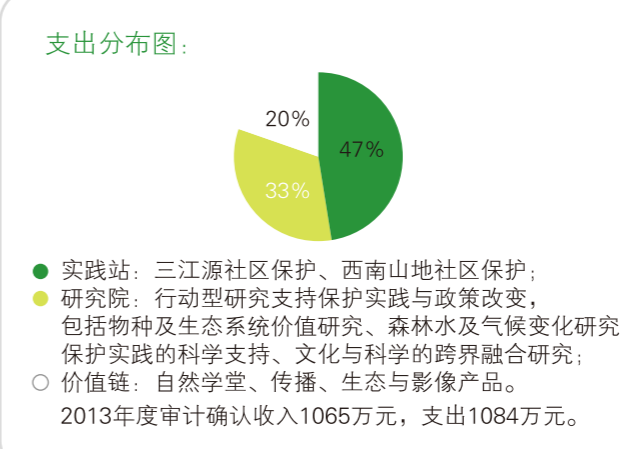

森林与水为应对云南连续三年的极端气候 - 干旱，引水思源项目继续基于生态系统的气候适应方案，为云南黄连山、高黎贡山、云龙天池三个国家级自然保护区内或周边3个社区提供清洁饮水，包括植树、保护河堤及垃圾处理等，受益人数约4095人。

三江源 中华水塔

支持在地守护者，孵化村民自发的保护组织6个，开展培训200人次，保护超过6000平方公里草原。在三江源9片区域开展监测，114台红外相机覆盖1300平方公里的雪豹关键栖息地，由当地社区监测雪豹、棕熊等15个物种。完成第二年三江源生物多样性快速调查（黄河源），共记录拍摄555个物种；发表雪豹科研论文1篇、雪豹保护政策报告1份。参与起草《三江源保护条例》，组织第三期三江源论坛“三江源的新希望：生态环境保护建设与法制保障”研讨会，保护条例成稿已提交青海省政府。对吉美竖赞职校、囊谦县等地共32名学员开展“乡村之眼”影像培训，完成13部社区影像作品。部分影片已在全国主流媒体上播放。举办首届乡村之眼论坛，逾千观众参与。我们的工作表明：

- 三江源拥有雪豹最大最完整适宜的栖息地；对全球雪豹保护具有重要意义；
- 保护以农牧民为主体，可行且最有效；
- 基于科学、社区参与的保护模式应成为三江源生态保护政策和立法的新起点。

年保玉则

召开“年保论生态：传统与科学的对话”。科学家、传统文化学者、牧民、城市居民齐聚青海果洛年保玉则神山脚下就草原垃圾、放生、放牧等高原生态问题展开讨论，激发当地对环境和生态的保护行动。

玉树县哈秀乡

示范建立4个村民资源中心、1个乡级服务中心。村民资源中心是由村民民主推选的村级保护组织，整合外界和政府资源，开展自发的保护行动及资源管理，应对可能的保护威胁。布设覆盖全乡的12个草场监测点研究草原生态系统变化和治理方案。云塔村布设红外相机40个，培训14名监测队员，建立49个岩羊监测点，初步判断300平方公里内有6-9只雪豹个体。制作虫草资源保护图册并向超过7000位牧民推广可持续虫草采挖及监督。建立甘宁村“生态基金”，支持社区教育医疗等公共事务。垃圾管理--建立垃圾房10个，开展垃圾分类及转运。人兽冲突--推动岗日村和哇龙村15户牧民实施太阳能脉冲电围栏等防熊措施。

治多县索加乡

18个点布设33台红外相机拍摄到24个物种，其中雪豹照片4827张，鉴定出1000平方公里范围内有41只雪豹个体。

囊谦县

人兽冲突--38户牧民3024头牦牛参加雪豹保险基金，共补偿40起雪豹或狼捕杀牦牛的案件。当地自发开展环境教育活动，参与牧民人数上万。

2013年山水全体成员合影

西南山地 全球生物多样性热点

开展社区红外相机监测，拍摄大熊猫等珍稀物种图片200张。孵化村民自发的保护组织2个；开展社区监测、公益林管护和养蜂技能培训共300人次。推广复制--在陕西长青、甘肃白水江、四川平武县和理县开展社区保护并成功推动省级政策，直接保护1200平方公里森林，涉及7000平方公里公益林，理县及白水江共撬动1.74亿国家重点生态公益林生态补偿资金；在理县开展集体公益林管理培训，涉及81个村250余人。生态产品--熊猫蜂蜜共收获2481斤，实现年销售收入20.5万元。项目中华蜜蜂为大熊猫栖息地的194种植物授粉，并支持1194个在地守护者的生计与保护。